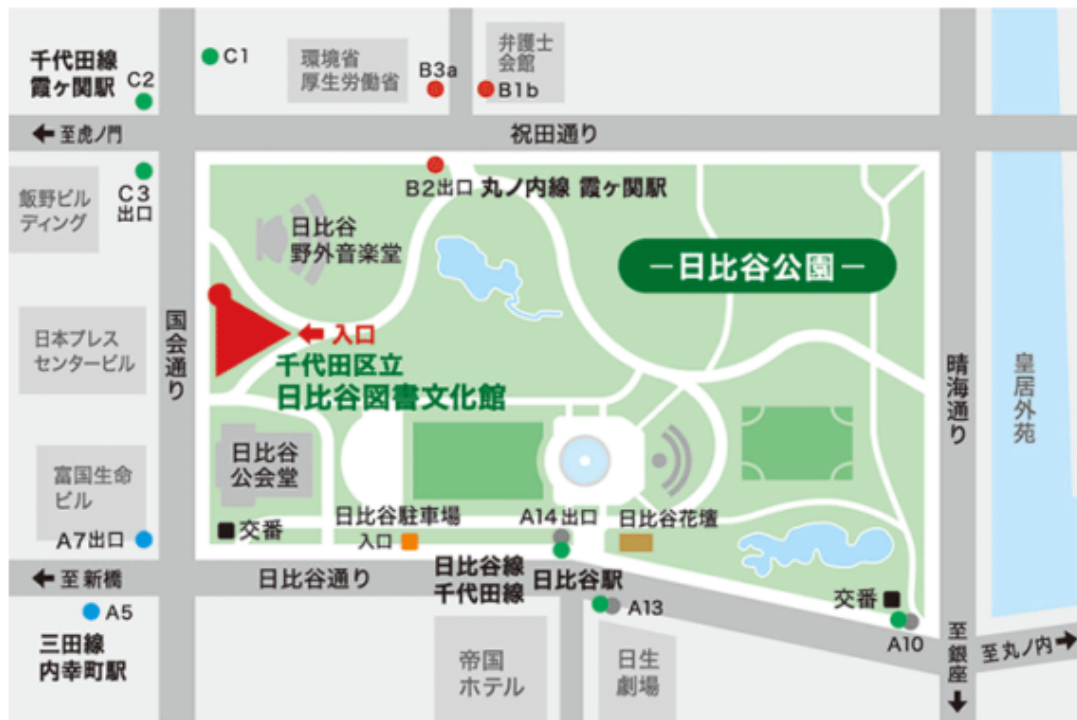

※裏面もあります

場所:第一部～第三部の全日程 日比谷図書文化館

<https://jlia.lin.gr.jp/web/h27-p-map.pdf>

第一部と第二部は日比谷コンベンションホール 地下1階

第三部は PRONTO ライブラリーダイニング日比谷 地下1階

参加費:第三部情報交換会 4,000円 *一部・二部は無料

お申込み:以下フォームに入力の上、送信ください。

↓

5.郵便番号:

6.都道府県名:

7.区市町村名:

8.住所:

9.会員状況: () 会員 () 非会員

10 総会に: () ご出席 () ご欠席 会長委任。

11.コンクール表彰式と基調講演に: () ご出席 () ご欠席

12.情報交換会に: () ご出席 () ご欠席

13.その他:

住所 千代田区日比谷公園1番4号(旧・都立日比谷図書館)

電話 (大代表)03-3502-3340 (図書カウンター)03-3502-3343

アクセス

- 東京メトロ 丸の内線・日比谷線・千代田線「霞ヶ関駅」
C3(※C4 出口工事中)・B2 出口より徒歩約5分
- 都営地下鉄 三田線「内幸町駅」
A7 出口より徒歩約3分
- 東京メトロ 千代田線・日比谷線「日比谷駅」
A14 出口より徒歩約7分
- JR 新橋駅 日比谷口より 徒歩約10分